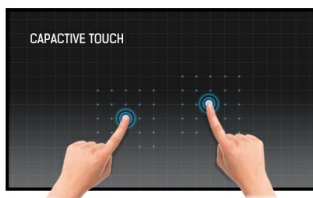

49" 12pt Open Frame PCAP touch monitor with edge-to-edge glass

The 4K UHD (3840x2160) Open Frame TF4938UHSC is the ideal interactive display solution for education, kiosks, interactive Digital Signage and in-store communications. The Projective Capacitive (PCAP) touch technology with 12 touch points ensures a seamless and accurate touch response. Featuring a metal housing with 60950-1 ball-drop proof, scratch-resistant, edge-to-edge glass and an IPS panel; this display can be used in landscape, portrait and face-up orientation in the most demanding environments for maximum flexibility and accessibility. Either as a stand-alone wall mounted solution or built-in a desk or kiosk thanks to its Open Frame mounting holes.

Ёмкостная сенсорная технология

Эта технология базируется на использовании сенсорной сетки из тончайших проводников, наклеенных на стеклянную поверхность панели. Прикосновение распознается по изменению электрических характеристик сенсорной сетки, когда пользователь касается пальцем стекла. Благодаря использованию стеклянной поверхности, такие дисплеи отличаются повышенной износостойкостью: даже царапины на экране не оказывают заметного влияния на его сенсорную функциональность. Технология обеспечивает отличное качество изображения и допускает управление не только с помощью пальцев (также в тонких резиновых перчатках), но и магнитной авторучкой.