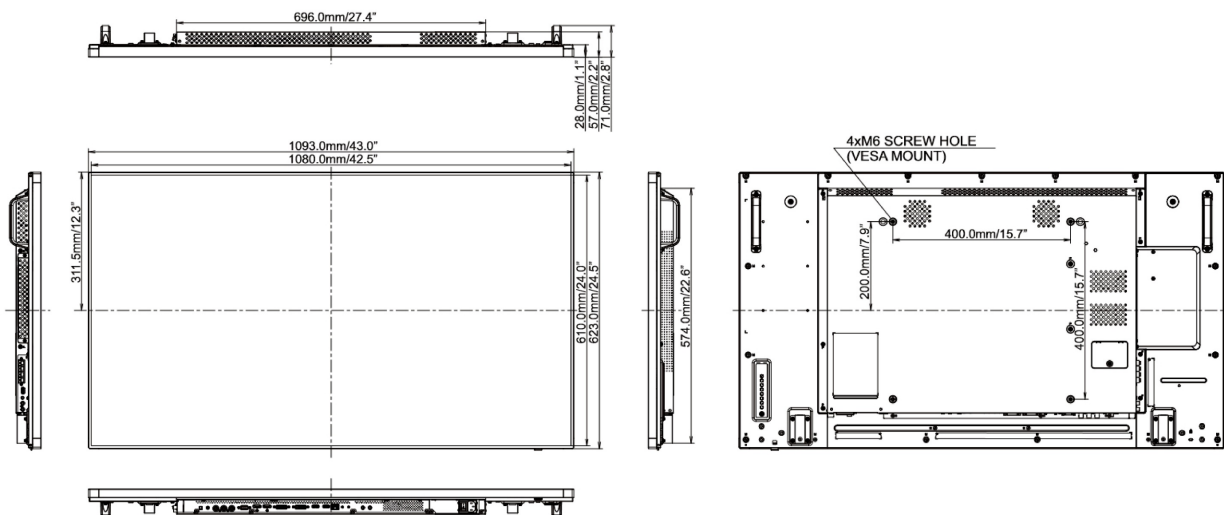

## 09 РАЗМЕР / ВЕС

Размер продукта Ш x В x Г 1093 x 623.0 x 71мм

Вес (без упаковки) 19кг

*Все товарные знаки и торговые марки являются собственностью их владельцев и они защищены. Ошибки и изменения допускаются. Спецификации могут быть изменены без уведомления. Все LCD мониторы соответствуют стандарту ISO-9241-307:2008 по политике битых пикселей.*