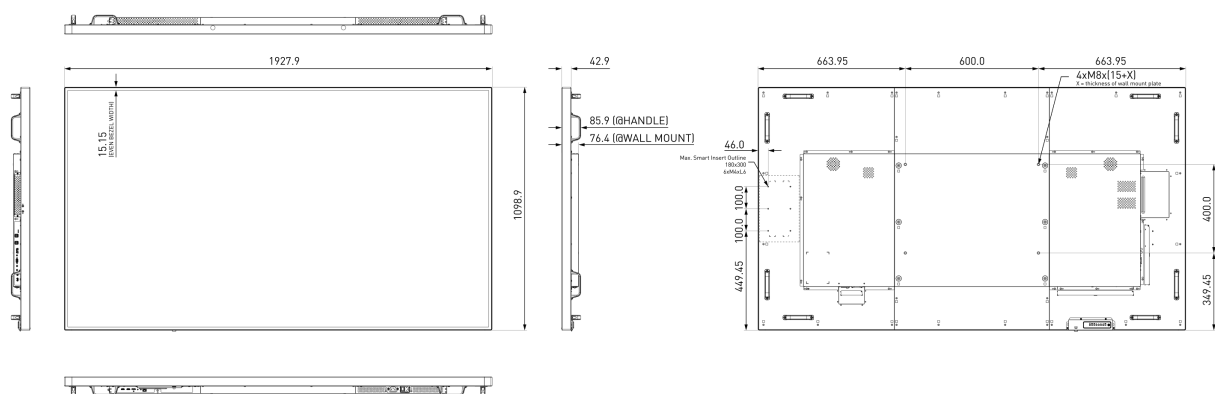

## 09 РАЗМЕР / ВЕС

Размер продукта Ш x В x Г	1927.9 x 1098.9 x 85.9мм
Размер коробки Ш x В x Г	2224 x 1427 x 373мм
Объем паллеты	3pcs
Вес (без упаковки)	63.8кг
EAN код	4948570116362

Все товарные знаки и торговые марки являются собственностью их владельцев и они защищены. Ошибки и изменения допускаются. Спецификации могут быть изменены без уведомления. Все LCD мониторы соответствуют стандарту ISO-9241-307:2008 по политике битых пикселей.