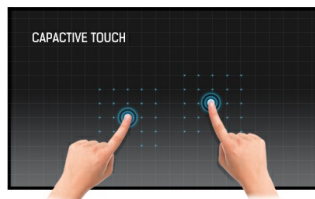

55" 12pt Open Frame PCAP touch monitor with edge-to-edge glass

The 4K UHD (3840x2160) Open Frame TF5538UHSC is the ideal interactive display solution for education, kiosks, interactive Digital Signage and in-store communications. The Projective Capacitive (PCAP) touch technology with 12 touch points ensures a seamless and accurate touch response. Featuring a metal housing with 60950-1 ball-drop proof, scratch-resistant, edge-to-edge glass and an IPS panel; this display can be used in landscape, portrait and face-up orientation in the most demanding environments for maximum flexibility and accessibility. Either as a stand-alone wall mounted solution or built-in a desk or kiosk thanks to its Open Frame mounting holes.

Also available in 32 inch: [TF3238MSC-B1AG](#), 43 inch: [TF4338MSC-B1AG](#) and 49 inch: [TF4938UHSC-B1AG](#)

Ёмкостная сенсорная технология

Эта технология базируется на использовании сенсорной сетки из тончайших проводников, наклеенных на стеклянную поверхность панели. Прикосновение распознается по изменению электрических характеристик сенсорной сетки, когда пользователь касается пальцем стекла. Благодаря использованию стеклянной поверхности, такие дисплеи отличаются повышенной износостойкостью: даже царапины на экране не оказывают заметного влияния на его сенсорную функциональность. Технология обеспечивает отличное качество изображения и допускает управление не только с помощью пальцев (также в тонких резиновых перчатках), но и магнитной авторучкой.