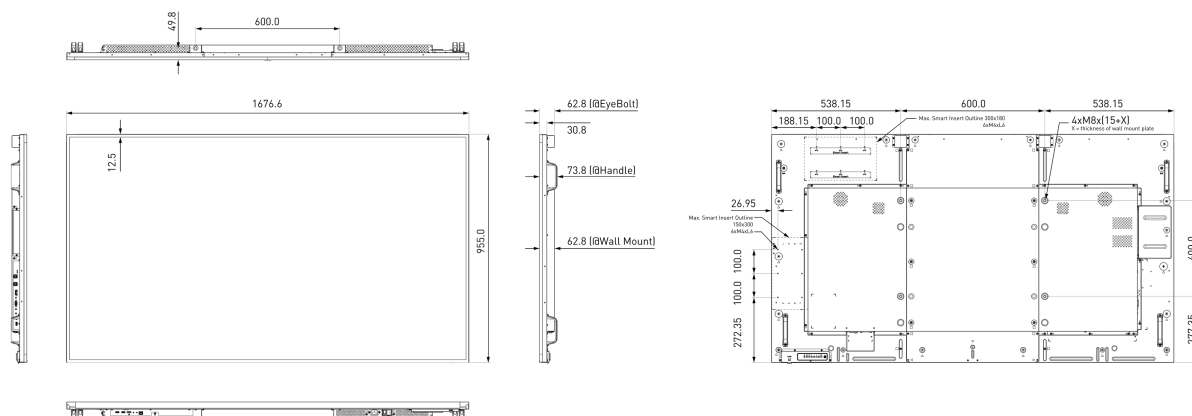

Блок питания	внутренний
Питание	AC 100 - 240V, 50/60Гц
Потребляемая мощность	237W стандарт, 0.5W ожидание

08 СТАНДАРТЫ

Сертификаты	CB, CE, TÜV-Bauart, CU
Класс энергоэффективности	B

09 РАЗМЕР / ВЕС

Размер продукта Ш x В x Г	1676.6 x 955 x 73.8мм
Размер коробки Ш x В x Г	1832 x 1283 x 280мм
Объем паллеты	4pcs
Вес (без упаковки)	53.3кг
EAN код	4948570116355