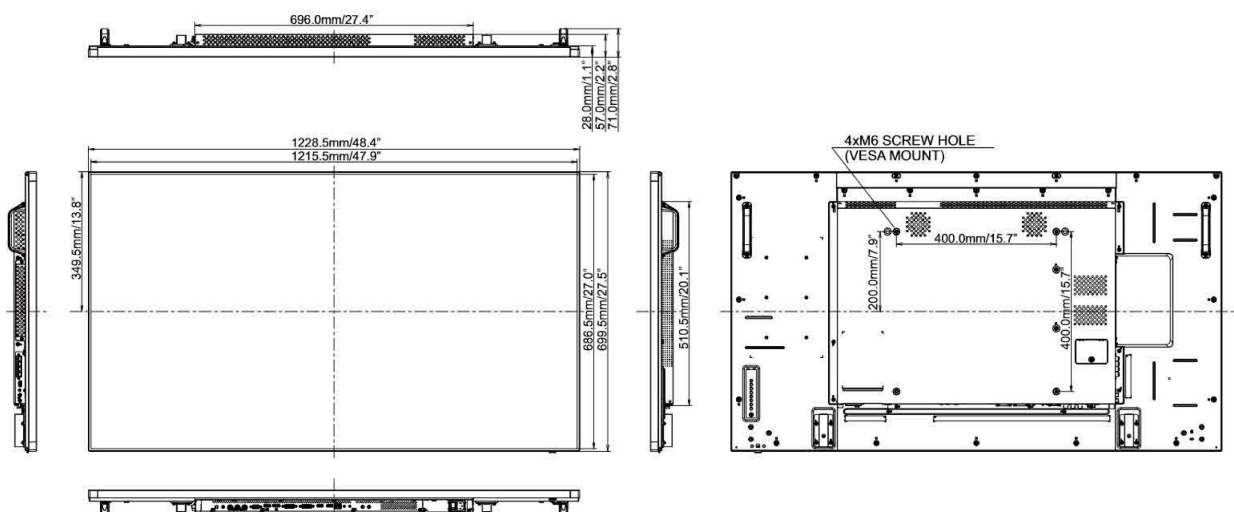

## 09 РАЗМЕР / ВЕС

Размер продукта Ш x В x Г 1228.5 x 699.5 x 71.0мм

Вес (без упаковки) 24.7кг

*Все товарные знаки и торговые марки являются собственностью их владельцев и они защищены. Ошибки и изменения допускаются. Спецификации могут быть изменены без уведомления. Все LCD мониторы соответствуют стандарту ISO-9241-307:2008 по политике битых пикселей.*