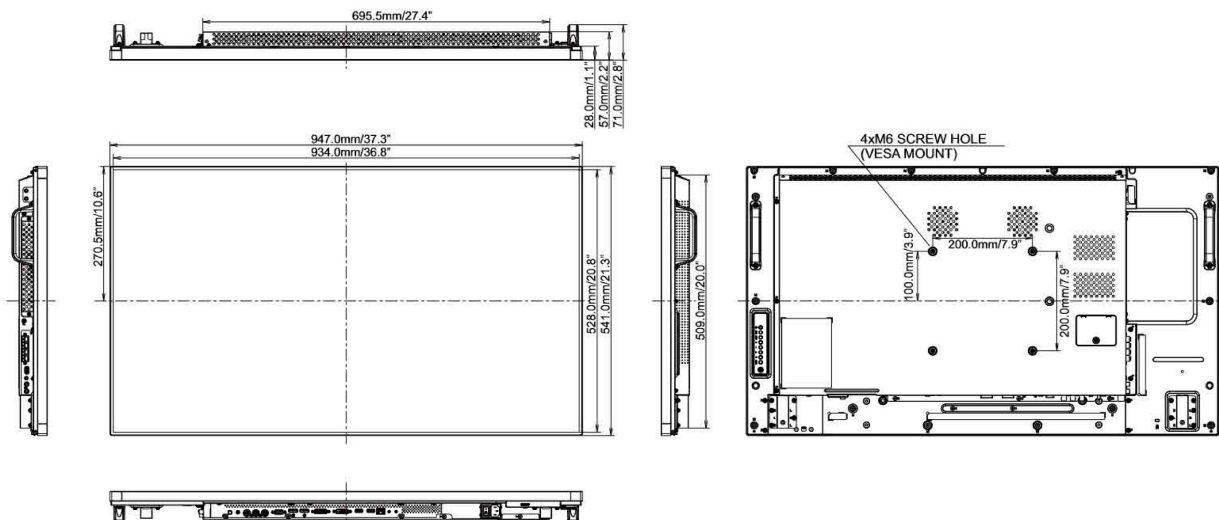

## 09 РАЗМЕР / ВЕС

Размер продукта Ш x В x Г 947 x 541 x 71мм

Вес (без упаковки) 15.3кг

*Все товарные знаки и торговые марки являются собственностью их владельцев и они защищены. Ошибки и изменения допускаются. Спецификации могут быть изменены без уведомления. Все LCD мониторы соответствуют стандарту ISO-9241-307:2008 по политике битых пикселей.*